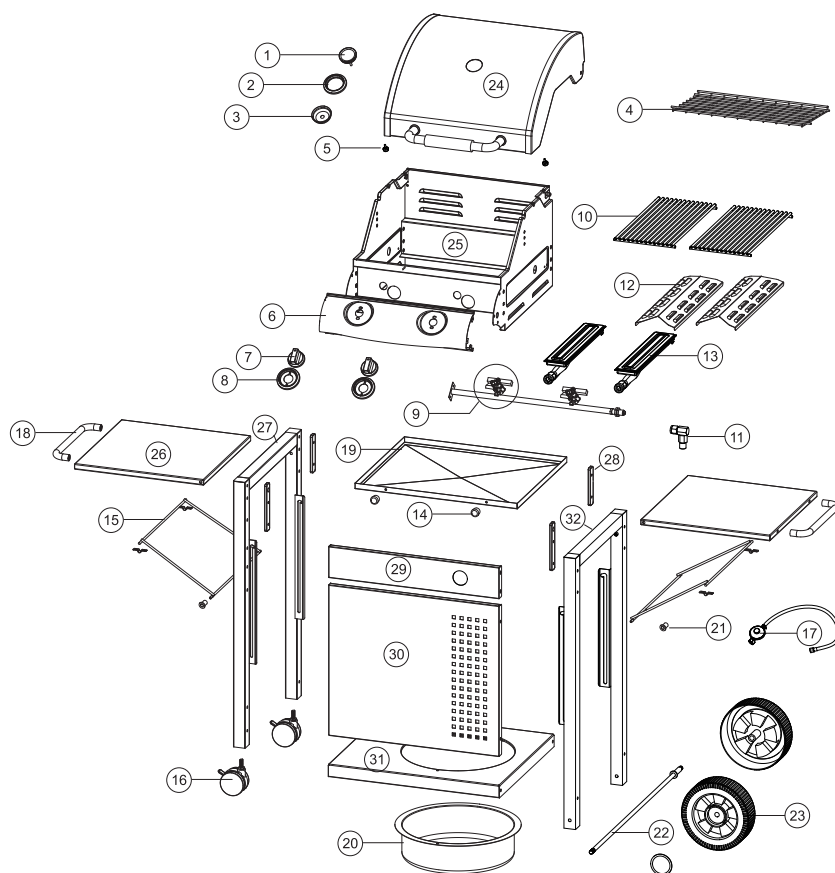

MOJITO (aubergine)

Ersatzteile

1	G 90304E	Thermometer
2+3	G 90338E	Thermometerhalterung
4	G 90038	Warmhalterost
5	G 90290	Gummipuffer
6	G 90274T	Hahnenblende
7	G 90208	Regulierknopf
8	G 90537	Zierring zu Regulierknopf
9	G 90159M	Zündhahn
10	G 90545	Grillrost
11	G 90287	Winkelanschluss
12	G 90039	Flammenabdeckung
13	G 90000S	Grillbrenner
14	G 90280	Knopf zu Fettschublade
15	G 90275	Seitentablargestänge
15a	G 90291	Halter zu Tablargestänge
16	G 90334	Lenkrolle
17	G 90100	Ersatz-Anschlusskit
18	G 90281	Handgriff zu Seitentablar
19	G 90057	Fettschublade

Ersatzteile

20	G 90329	Flaschenbehälter
21	G 90282	Oese zu Seitentablargestänge
22	G 90283	Radachse
23	G 90276	Ersatzrad 6"
24	G 90270T	Grilldeckel
26	G 90292	Seitentablar
30	G 90284T	Frontabdeckung
	G 90285R	Bein vorne rechts (#3)
	G 90285L	Bein vorne links (#1)
	G 90286R	Bein hinten rechts (#4)
	G 90286L	Bein hinten links (#2)
	G 90019	Grillplatte
	G 90277	Deckelhandgriff
	G 90288	Handgriffhalterung
	G 90289	Deckelscharnier kompl.
	G 90279	Schraubenset
	G 2414F	Fahrgestell einzeln